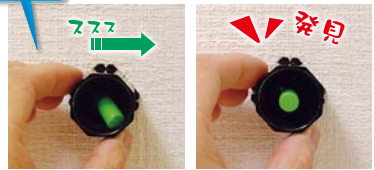

壁に当ててスイッチを押すだけ、簡単下地探知!

- 壁裏の金属・木材・プラスチック・電線やコンクリート内部 (Pro+のみ)の鉄筋を探知し、点滅と電子音でお知らせします。
- 壁の材質や厚さによってセンサーのモードを切り替えられます。
- グリップ部は握りやすく滑りにくいゴムを使っています。

電線を探知して警告

電圧探知機能が常時動作していて、通電中の電線を探知すると警告します。

⚠️ 注意事項

- この商品は探知物の幅まで探知できません。あくまで柱等の中心のみを探すものです。
- この商品は壁の材質や構造、湿度等により正確に探知できない場合があります。予めご了承ください。

がっちり握れる! プロ用下地探し。

- 伸縮式のインナーパイプが針のたわみを抑え、曲がらずまっすぐ刺せます。

片手で簡単にロック切替が可能!

- しっかり握れて、腰袋にラクラク入るサイズです。
- 不意な針の飛び出しを防ぐ安全設計。

針での探知

シンワ測定 下地探し どこ太 Pro

商品コード	品番	品名	価格
228-1138	78991	35mm	1個 3,420円 (税抜き)
228-1139	78992	35mmマグネット付	1個 4,170円 (税抜き)

● 本体内部に替針が2本入っています。
※右に掲載の「どこ太 Basic」替針が使えます。

シンワ測定 下地探し どこ太 Basic

商品コード	品番	品名	価格
228-4045	79024	35mm	1個 1,700円 (税抜き)
228-4046	79025	35mmマグネット付	1個 2,070円 (税抜き)
228-4047	79022	替針(10本入り)	1セット 810円 (税抜き)

● 本体内部に替針が2本入っています。

壁裏のネジ・クギの頭や金属の下地探しに!

- 強力マグネットの振り子によって、針等でクロス壁等を傷つけずに探せます。
- ネジ・クギの位置により、おおよその木下地位置を予測できます。
- 軽くてコンパクト。持ち運びに便利です。

360°回転機構でどの方向にも反応!

シンワ測定
メタルキャッチャーミニ
228-1173

1個 1,520円 (税抜き)

- サイズ: 30×30×31.5mm
- 材質: ABS樹脂、アクリル樹脂、ネオジム磁石