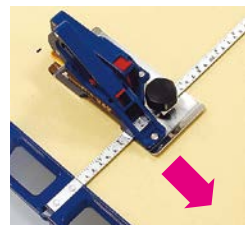

壁に当ててスイッチを押すだけ、簡単下地探知!

- 壁裏の金属・木材・プラスチック・電線やコンクリート内部 (Pro+のみ)の鉄筋を探知し、点滅と電子音でお知らせします。
- 壁の材質や厚さによってセンサーのモードを切り替えられます。
- グリップ部は握りやすく滑りにくいゴムを使っています。

電線を探知して警告

電圧探知機能が常時動作していて、通電中の電線を探知すると警告します。

⚠️ 注意事項

- この商品は探知物の幅まで探知できません。あくまで柱等の中心のみを探すものです。
- この商品は壁の材質や構造、湿度等により正確に探知できない場合があります。予めご了承ください。

深モード搭載!

コンクリート内部の鉄筋を探知できます

木材探知検出深度約35mm

木材探知検出深度約35mm

金属探知検出深度約40mm

シンワ測定
下地センサー Basic+
228-4065

1台 6,330円 (税抜き)

- サイズ: W72×H172×D42mm
- 電源: 9Vアルカリ電池1個 (モニター用電池付)

シンワ測定
下地センサー Pro+
228-4069

1台 12,650円 (税抜き)

- サイズ: W92×H206×D48mm
- 電源: 9Vアルカリ電池1個 (モニター用電池付)

探知物	機種	壁材	ベニヤ・石膏ボード	ALC板	コンクリート	モルタル	金属
木材	Basic+		○※			×	
	Pro+		○※			×	
金属	Basic+		○※			×	
	Pro+			○※			×

※木材と金属の判別はできません。

がっちり握れる! プロ用下地探し。

- 伸縮式のインナーパイプが針のたわみを抑え、曲がらずまっすぐ刺せます。

片手で簡単にロック切替が可能!

- しっかり握れて、腰袋にラクラク入るサイズです。
- 不意な針の飛び出しを防ぐ安全設計。

針での探知

シンワ測定 下地探し どこ太 Pro

商品コード	品番	品名	価格
228-1138	78991	35mm	1個 3,420円 (税抜き)
228-1139	78992	35mmマグネット付	1個 4,170円 (税抜き)

● 本体内部に替針が2本入っています。
※右に掲載の「どこ太 Basic」替針が使えます。

シンワ測定 下地探し どこ太 Basic

商品コード	品番	品名	価格
228-4045	79024	35mm	1個 1,700円 (税抜き)
228-4046	79025	35mmマグネット付	1個 2,070円 (税抜き)
228-4047	79022	替針(10本入り)	1セット 810円 (税抜き)

● 本体内部に替針が2本入っています。

壁裏のネジ・クギの頭や金属の下地探しに!

- 強力マグネットの振り子によって、針等でクロス壁等を傷つけずに探せます。
- ネジ・クギの位置により、おおよその木下地位置を予測できます。
- 軽くてコンパクト。持ち運びに便利です。

360°回転機構でどの方向にも反応!

シンワ測定
メタルキャッチャーミニ
228-1173

1個 1,520円 (税抜き)

- サイズ: 30×30×31.5mm
- 材質: ABS樹脂、アクリル樹脂、ネオジム磁石

1台5役!ビスピッチのマーキングに。

- 100・150・200・250・300mmの5種類のピッチを打てます。
- 取り替えが簡単なカートリッジ式。
- 注ぎやすい墨タンクを使用できます。(市販の建築用墨汁を使用できます。)
- 2種類のカートリッジ(付属)を付替えてピッチを選択します。

200mm・250mm・300mm ピッチ用 100mm・150mm ピッチ用

シンワ測定 ビスピッチマーカ マルチ5段ピッチ

商品コード	品名	価格
228-1187	本体	1セット 8,740円 (税抜き)
228-1188	替ベルト100・150	1本 380円 (税抜き)
228-1189	替ベルト200・250・300	1本 380円 (税抜き)
228-1190	替綿2ヶ入	1袋(2ヶ入) 380円 (税抜き)